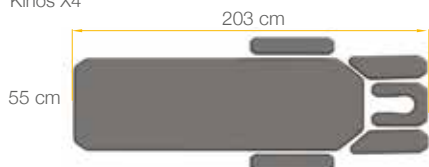

Tekniska data och egenskaper

Modell	X4	X5
Total bredd	55 cm	65 cm
Total längd	203 cm	203 cm
Total vikt	98 kg	109 kg
Höjdjustering	46 - 95 cm	46 - 95 cm
Längd på ryggsektion	-	52 cm
Justering ryggsektion	-	0 - 70°, elektrisk
Justering huvudsektion/huvuddyna	-90°...+35° (U-modell)	-90°...+35° (U-modell)
Hjul	Ø65 mm, elektriskt höjbara	Ø65 mm, elektriskt höjbara
Övriga standardfunktioner	Säkerhetsfunktioner: automatisk lyftning i nödsituationer | Bänken låses automatiskt efter 120 minuter om den inte används | Motorerna drar inte, utan sänks med hjälp av gravitationen | Armstöd | Sidostöd | En lång fotstång på båda sidor av bänken för höjdjustering | Elektriskt höjbara hjul	Säkerhetsfunktioner: automatisk lyftning i nödsituationer | Bänken låses automatiskt efter 120 minuter om den inte används | Motorerna drar inte, utan sänks med hjälp av gravitationen | Armstöd | Två fotstänger på båda sidor av bänken för justering av höjd och ryggsektion | Elektriskt höjbara hjul | Gjuten plugg för huvuddelen
Klädsel	Material Future, färg Carbon	Material Future, färg Carbon
Ramfärg	Carbon	Carbon
Safe working load (SWL)	210 kg	210 kg
Elsystem	24V, IPX6	24V, IPX6
CE-märkning	Ja, MDR-godkänd	Ja, MDR-godkänd
Garanti	2 år	2 år
Tillverkningsland	Finland	Finland

Kinos X4